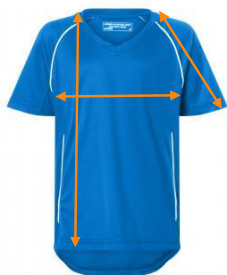

JN381K Laste spordipükste valmistootete mõõdutabel

cm	XS	S	M	L	XL	XXL
Pikkus	98-104	110-116	122-128	134-140	146-152	158-164
1/2 vöökoht	22	24	26	28	30	32
Sääre pikkus	30	34	38	42	45	47

JN386K Laste spordipluusi valmistootete mõõdutabel

cm	XS	S	M	L	XL	XXL
Pikkus	98-104	110-116	122-128	134-140	146-152	158-164
1/2 laius	35	38	41	44	48	50
Särgi pikkus	42	50	55	60	65	70
Varruka pikkus	24	26	28	30	32	34

JN381 Täiskasvanute spordipükste valmistootete mõõdutabel

cm	S	M	L	XL	XXL
1/2 vöökoht	36	38	40	42	44
Sääre pikkus	47,5	48	49	50	51

JN386 Täiskasvanute spordipluusi valmistootete mõõdutabel

cm	S	M	L	XL	XXL
1/2 laius	54	56	58	60	62
Särgi pikkus	72	73	74	75	76
Varruka pikkus	39	40	41	42	42