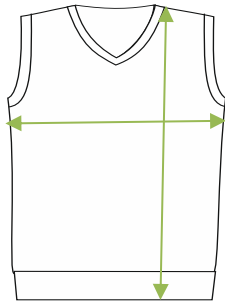

Laste ja noormeeste vesti valmistoote mõõdutabel

cm	110-116	122-128	134-140	146-152	158-164	170-176
1/2 laius	29	31	34	37	40	43
Pikkus	43	47	51	55	61	67

Neidude ja naiste vesti valmistoote mõõdutabel

cm	146-152	158-164	170-176	182-188
1/2 laius	37	40	43	46
Pikkus	55	59,5	65,5	71,5